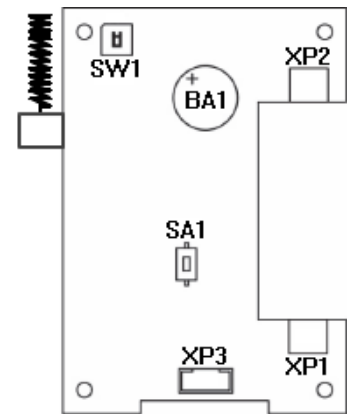

Назначение элементов

Элемент	Назначение
SW1	Датчик вскрытия и отрыва клавиатуры от стены.
BA1	Зуммер.
XP1, XP2	Место установки элемента питания CR123A. Внимание! Соблюдайте полярность.
XP3	Разъём для подключения кабеля для связи с ПК для настройки клавиатуры: • -USB1 (http://ritm.ru/W3SHJV) • -USB2 (http://ritm.ru/8Et8my)

Индикация и описание процедуры установки приведены в электронной версии паспорта, доступной по адресу:

www.ritm.ru/documentation/pasports/RKB2/

Индикация и описание процедуры установки приведены в электронной версии паспорта, доступной по адресу:

www.ritm.ru/documentation/pasports/RKB2/

Индикация и описание процедуры установки приведены в электронной версии паспорта, доступной по адресу:

www.ritm.ru/documentation/pasports/RKB2/