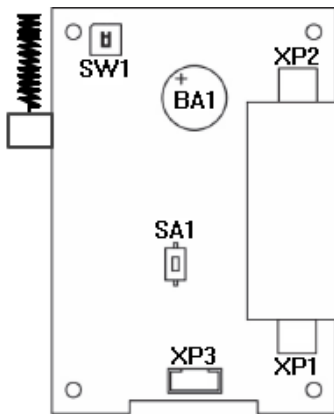

Сведения о рекламациях

При неисправности клавиатуры в период действия гарантийного срока, составьте акт о неисправности с указанием даты выпуска, даты покупки и подробного описания характера неисправности.

Бланк акта о неисправности доступен в интернете: <http://b.link/claim>.

Неисправную клавиатуру с актом о неисправности направьте по адресу покупки.

Сведения о рекламациях

При неисправности клавиатуры в период действия гарантийного срока, составьте акт о неисправности с указанием даты выпуска, даты покупки и подробного описания характера неисправности.

Бланк акта о неисправности доступен в интернете: <http://b.link/claim>.

Неисправную клавиатуру с актом о неисправности направьте по адресу покупки.

Сведения о рекламациях

При неисправности клавиатуры в период действия гарантийного срока, составьте акт о неисправности с указанием даты выпуска, даты покупки и подробного описания характера неисправности.

Бланк акта о неисправности доступен в интернете: <http://b.link/claim>.

Неисправную клавиатуру с актом о неисправности направьте по адресу покупки.

Назначение элементов

Элемент	Назначение
SW1	Датчик вскрытия и отрыва клавиатуры от стены.
BA1	Зуммер.
XP1, XP2	Место установки элемента питания CR123A. Внимание! Соблюдайте полярность.
XP3	Разъём для подключения кабеля для связи с ПК для настройки клавиатуры: • USB1 (http://ritm.ru/W3SHJV) • USB2 (http://ritm.ru/8Et8my)