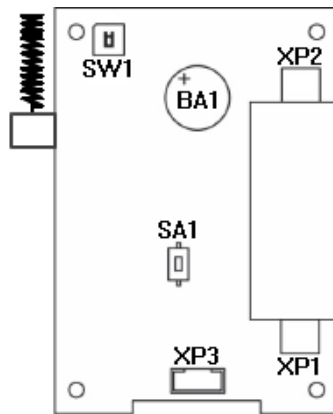

Назначение элементов

Элемент	Назначение
SW1	Датчик вскрытия и отрыва клавиатуры от стены.
BA1	Зуммер.
XP1, XP2	Место установки элемента питания CR123A. Внимание! Соблюдайте полярность.
XP3	Разъём для подключения кабеля для связи с ПК для настройки клавиатуры: <ul style="list-style-type: none">• -USB1 (http://ritm.ru/W3SHJV)• -USB2 (http://ritm.ru/8Et8my)